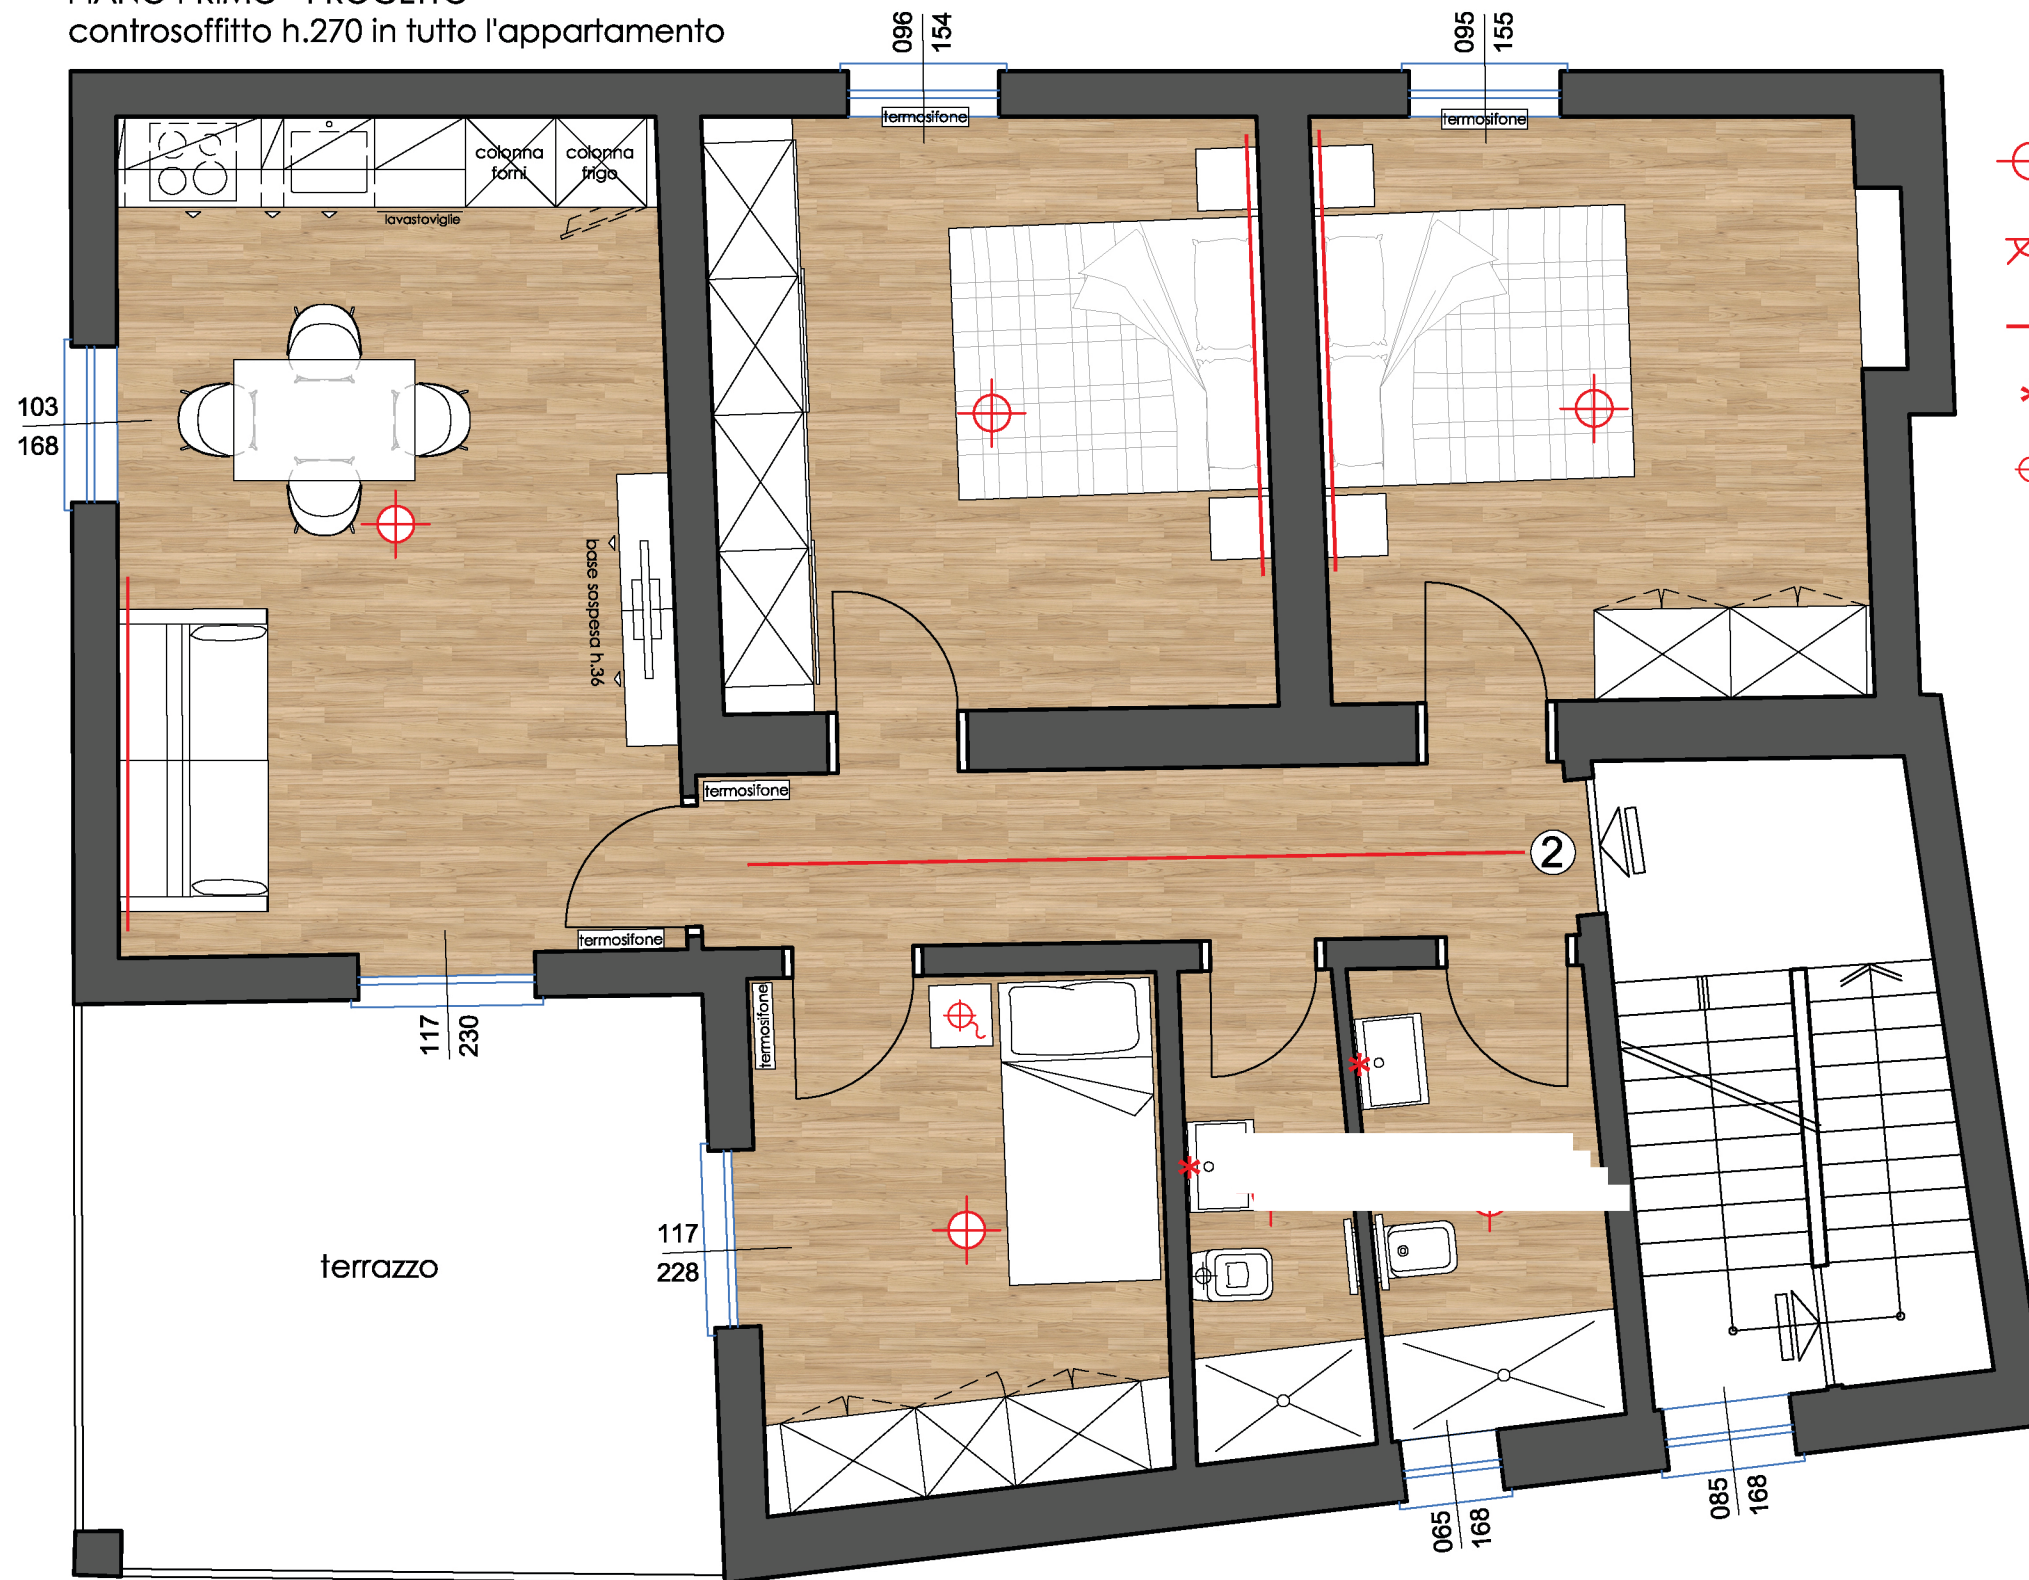

PIANO PRIMO - PROGETTO
 controsoffitto h.270 in tutto l'appartamento

LEGENDA

-  punto luce a soffitto (sospensioni)
-  punto luce a parete
-  STRIP LED
-  luce specchio
-  lampada da tavolo